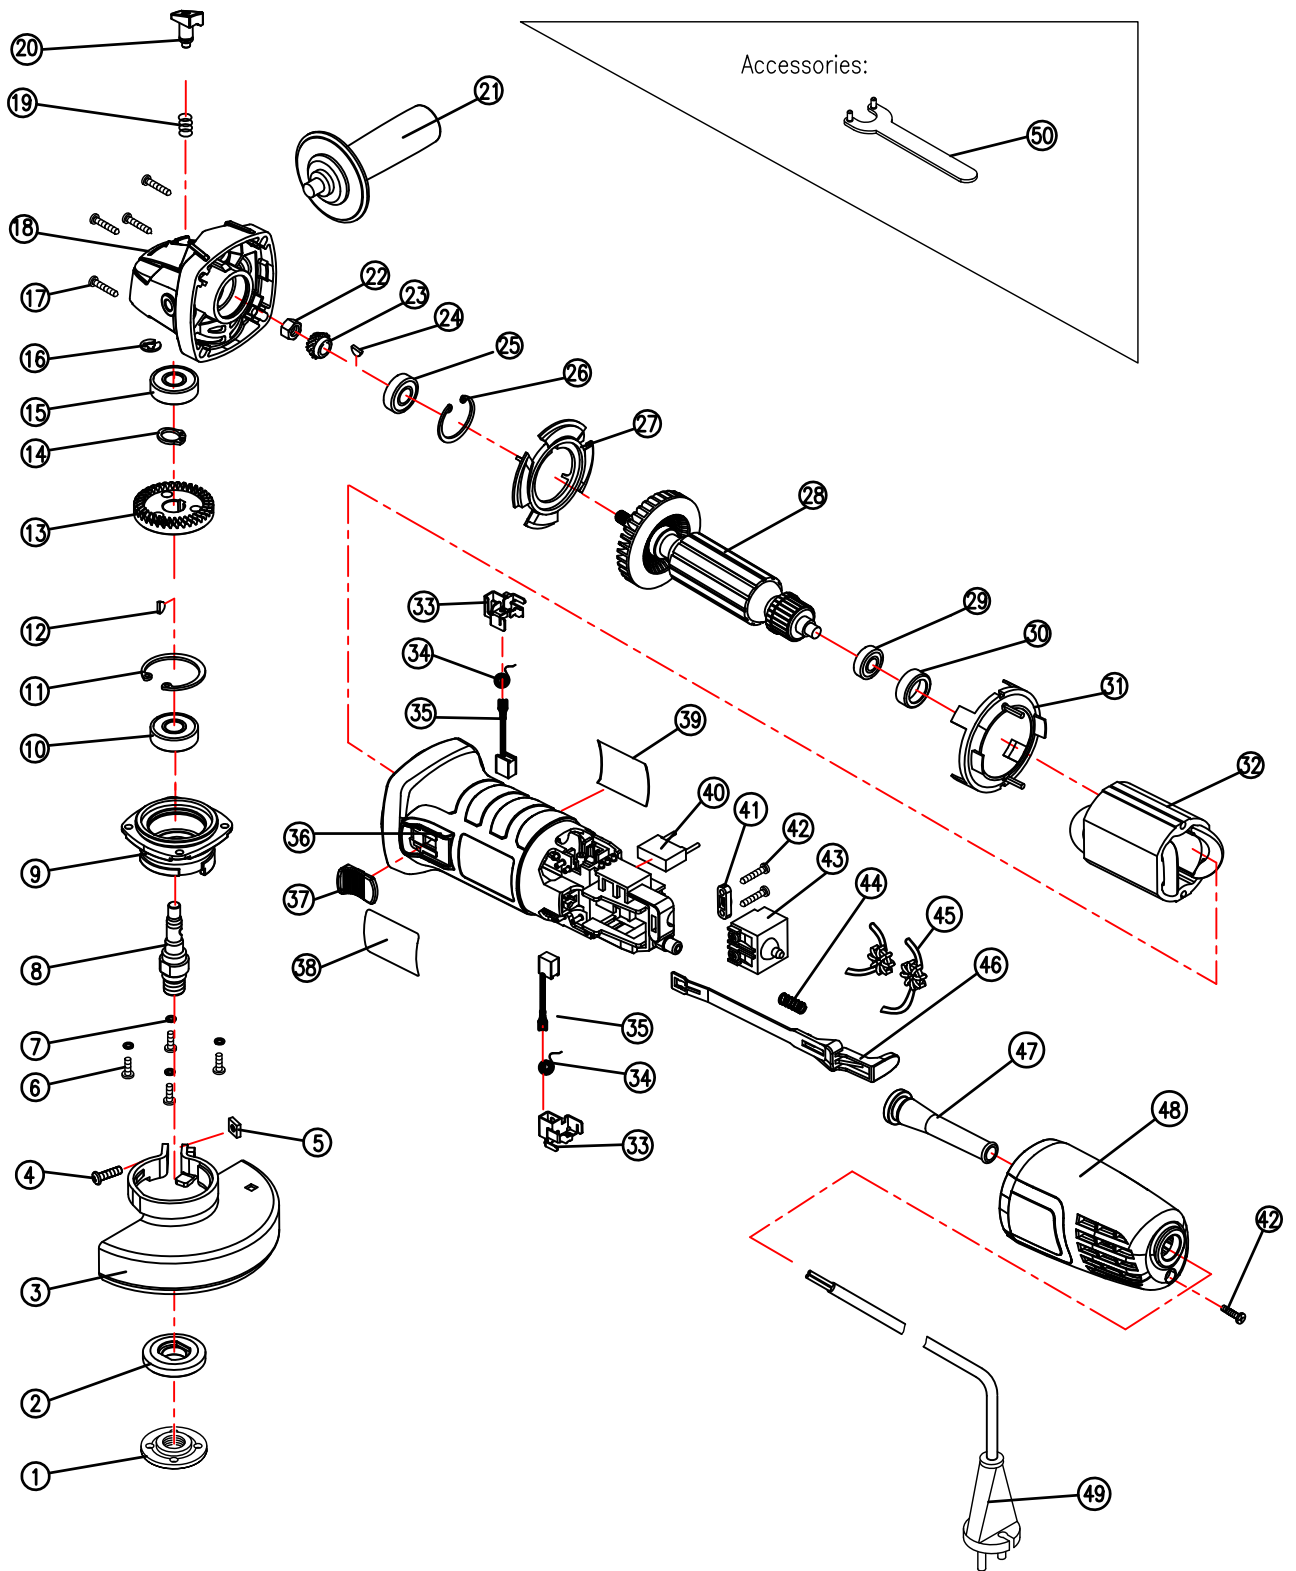

HJ2132

标记	处数	更改文件号	签字	日期
设计			标准化	
制图			审定	
校核				
会签			日期	

HJ2132爆炸图

HJ2132

图样标记	重量	比例
S		1:1
共 1 张	第 1 张	

金华市宏钜工具有限公司