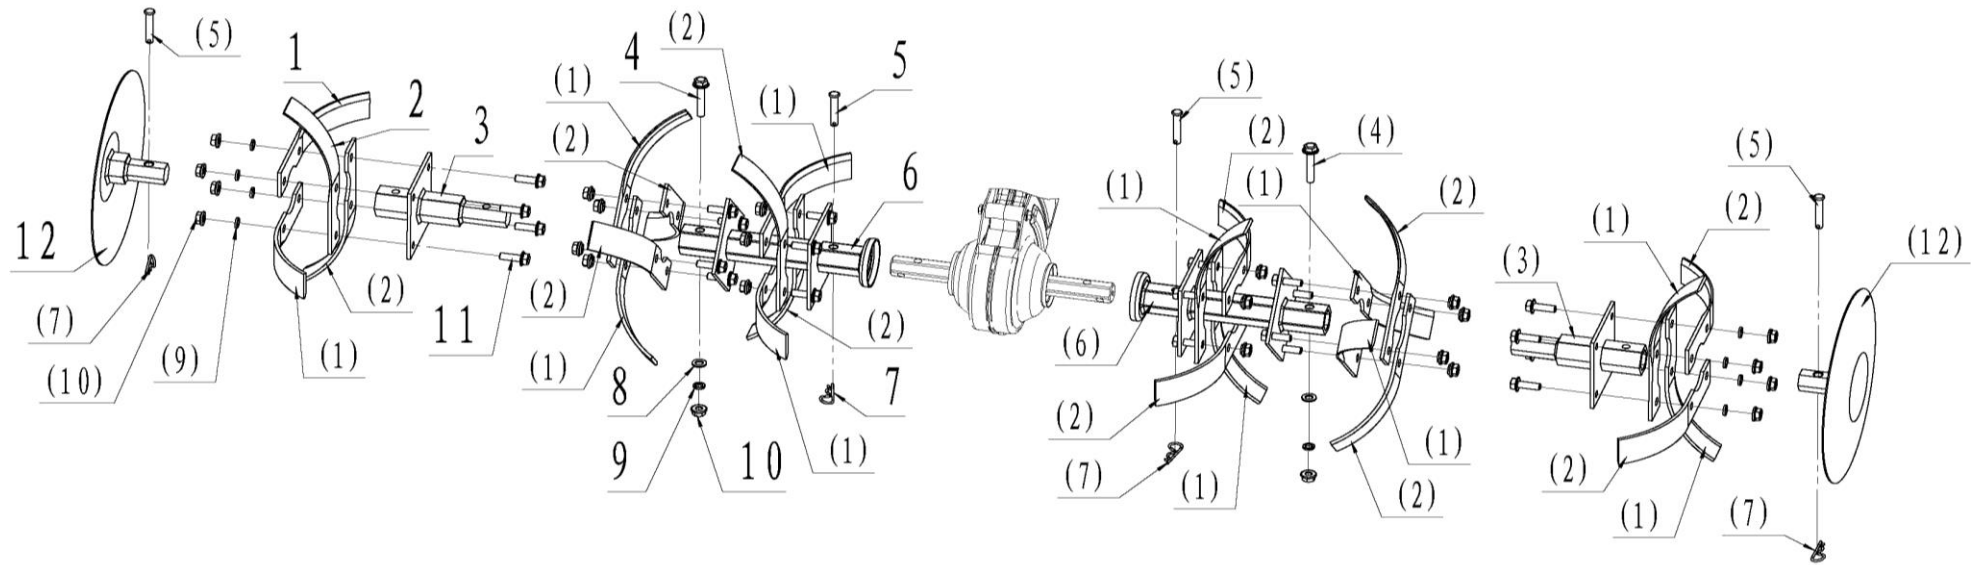

# 旋耕刀部件 ROTARY TILLER PARTS

## 旋耕刀部件 Rotary Tiller Parts

序号	零部件图号	零部件编码	中文名称	英文名称	数量
Ref No	Part No	Part No	Chinese	Description	Qty
1	T0304002	11.110.007.0004	旋耕左刀片 (欧式5#刀) /亚光黑	Left Rotary Blade	12
2	T0304003	11.110.007.0005	旋耕右刀片 (欧式5#刀) /亚光黑	Right Rotary Blade	12
3	T0304200	11.110.012.0033	副刀筒组合 (欧式5#) /亚光黑	Subsidiary Blade Holder Com	2